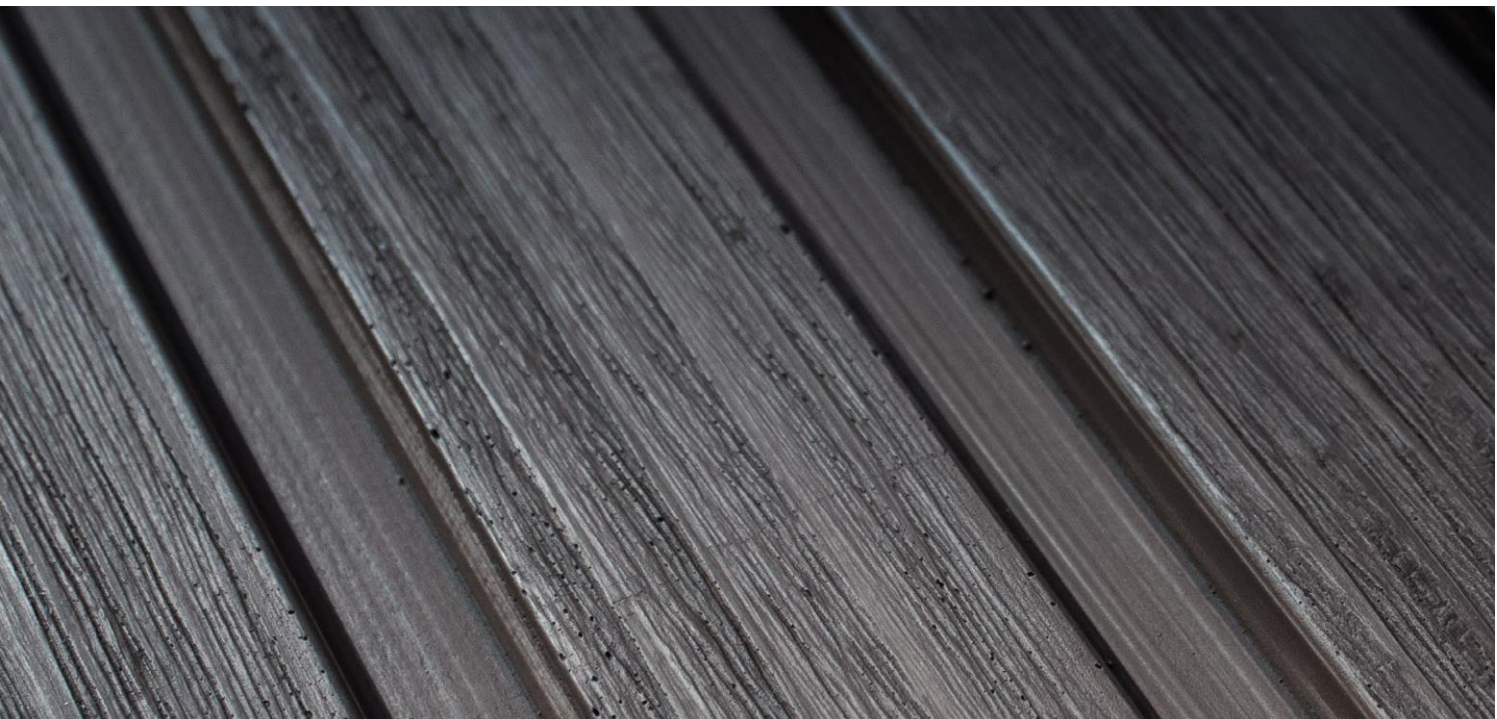

BOLIX®

WALL SLATS
WOOD PANEL

BOLIX WALL SLATS WOOD PANEL

панелі з імітацією ламелей

Панелі з імітацією ламелей – це безумовний фаворит серед декоративних ефектів, адже BOLIX розробив їх у відповідь на очікування клієнтів. Порівняно з дерев'яними ламелями, цементно-смолисті панелі з імітацією ламелей легко монтуються та дуже стійкі до атмосферних впливів і механічних пошкоджень. Декоративні цементно-смолисті панелі вже готові для монтажу. Вони використовуються як на фасадах, так і для інтер'єрного оздоблення. Ламелі ефектно виглядають на житлових будинках, ресторанах, готелях та об'єктах громадського призначення.

КОЛОРИСТИКА

BOLIX WALL SLATS WOOD PANEL доступні у десяти базових кольорах. Інтенсивність забарвлення залежить від кількості шарів нанесення декоративної лазури.

Mahogany
(BWD P 55)

Medium Brown
(BWD P 57)