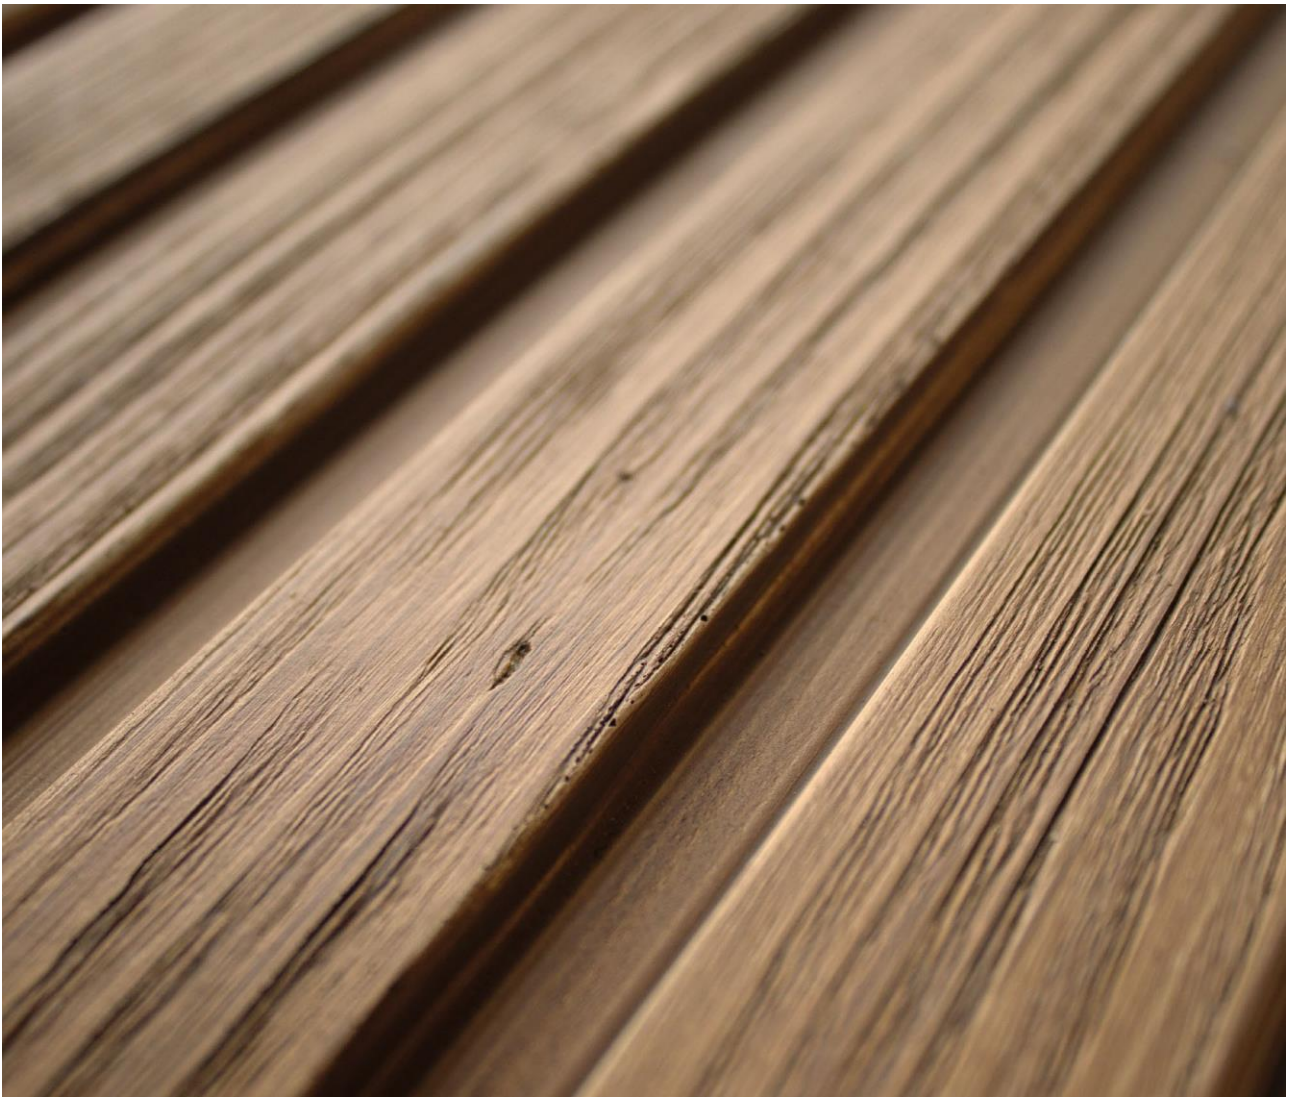

BOLIX®

WALL SLATS
WOOD PANEL

BOLIX WALL SLATS WOOD PANEL

панелі з імітацією ламелей

Панелі з імітацією ламелей – це безумовний фаворит серед декоративних ефектів, адже BOLIX розробив їх у відповідь на очікування клієнтів. Порівняно з дерев'яними ламелями, цементно-смолисті панелі з імітацією ламелей легко монтуються та дуже стійкі до атмосферних впливів і механічних пошкоджень. Декоративні цементно-смолисті панелі вже готові для монтажу. Вони використовуються як на фасадах, так і для інтер'єрного оздоблення. Ламелі ефектно виглядають на житлових будинках, ресторанах, готелях та об'єктах громадського призначення.

КОЛОРИСТИКА

BOLIX WALL SLATS WOOD PANEL доступні у десяти базових кольорах. Інтенсивність забарвлення залежить від кількості шарів нанесення декоративної лазури.

Mahogany
(BWD P 55)

Medium Brown
(BWD P 57)