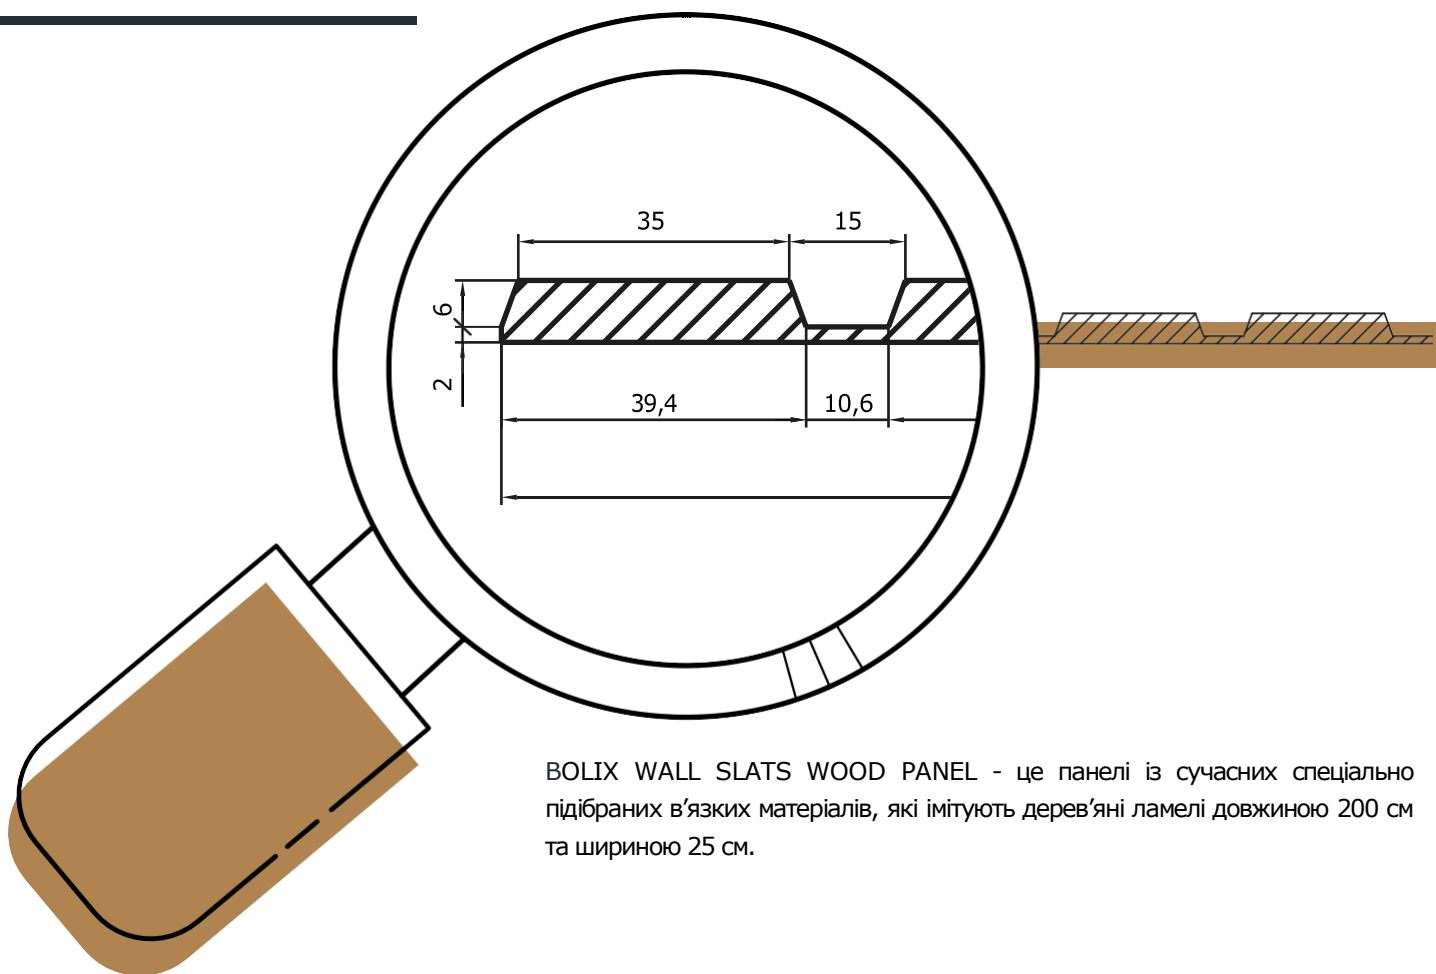

BOLIX OP – Ґрунтовка для вирівнювання поглинаючої здатності основи.

BOLIX T - Ґрунтувальний препарат.

BOLIX DECO LAZUR – Матова лазур для просочення та тонування панелей.

БУДОВА

BOLIX WALL SLATS WOOD PANEL - це панелі із сучасних спеціально підібраних в'язких матеріалів, які імітують дерев'яні ламелі довжиною 200 см та шириною 25 см.