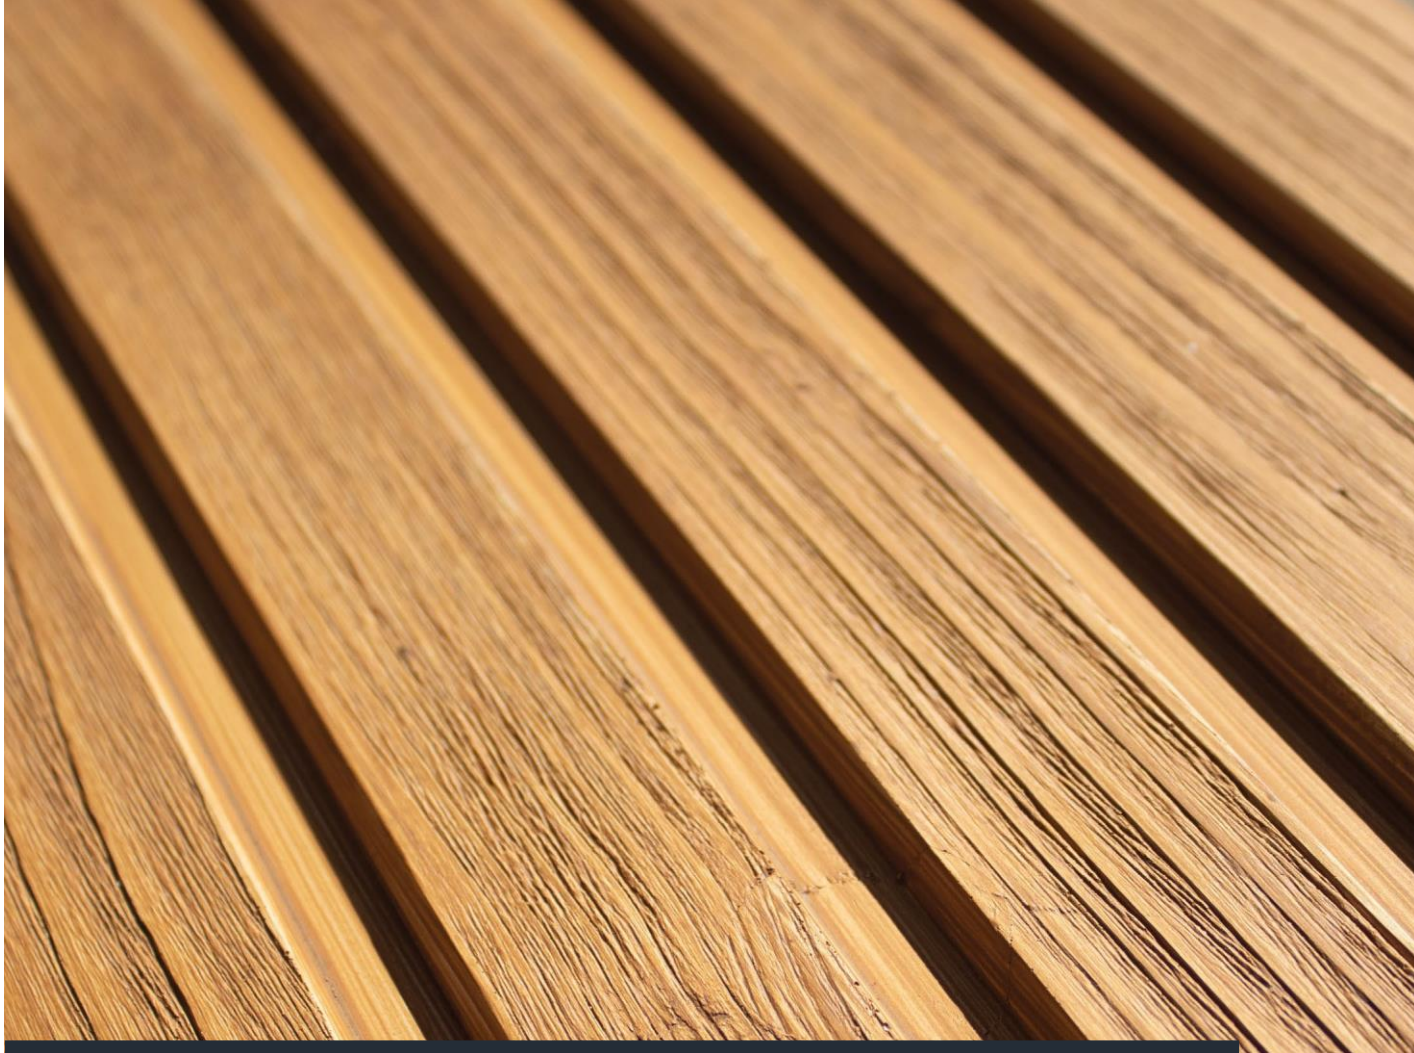

BOLIX®

WALL SLATS
WOOD PANEL

BOLIX WALL SLATS WOOD PANEL

панелі з імітацією ламелей

Панелі з імітацією ламелей – це безумовний фаворит серед декоративних ефектів, адже BOLIX розробив їх у відповідь на очікування клієнтів. Порівняно з дерев'яними ламелями, цементно-смолисті панелі з імітацією ламелей легко монтуються та дуже стійкі до атмосферних впливів і механічних пошкоджень. Декоративні цементно-смолисті панелі вже готові для монтажу. Вони використовуються як на фасадах, так і для інтер'єрного оздоблення. Ламелі ефектно виглядають на житлових будинках, ресторанах, готелях та об'єктах громадського призначення.

КОЛОРИСТИКА

BOLIX WALL SLATS WOOD PANEL доступні у десяти базових кольорах. Інтенсивність забарвлення залежить від кількості шарів нанесення декоративної лазури.

Mahogany
(BWD P 55)

Medium Brown
(BWD P 57)